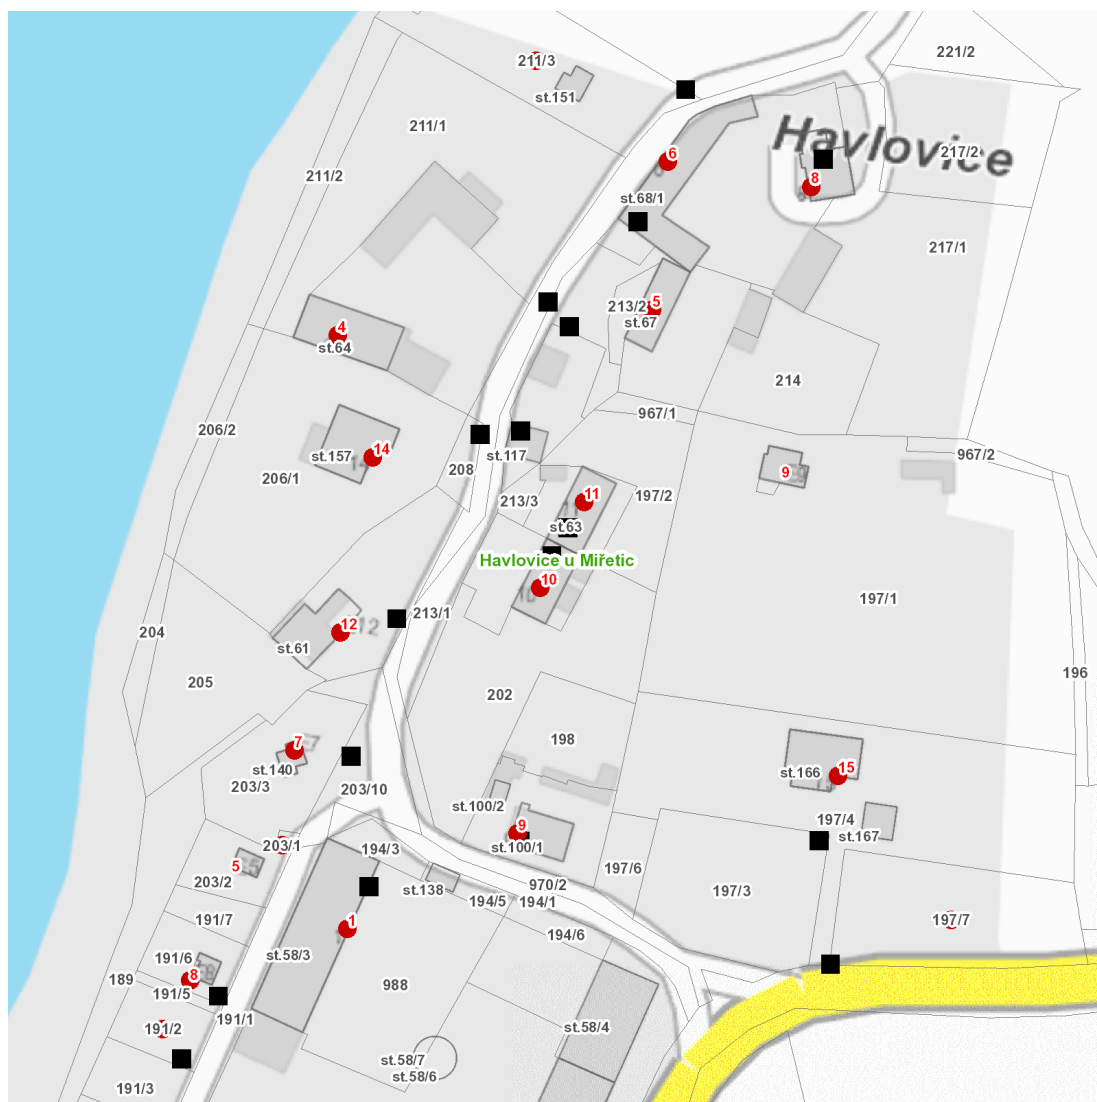

dne **17. 6. 2026** od **7:30** do **14:30** hodin

Plánovaná odstávka zahrnuje tyto lokality:**Miřetice (okres Chrudim)**část obce **Havlovice**

č. p. 1, 4, 5, 6, 8, 9, 10, 11, 14, 15

č. ev. 7, 8, 12

kat. území **Havlovice u Miřetic** (kód **695891**): parcelní č. 191/2, 197/7, 203/1, 211/3

dne 17. 6. 2026 od 7:30 do 14:30 hodin

Orientační mapový podklad odstávkou dotčených lokalit

VYSVĚTLIVKY

- – adresy dotčené odstávkou elektřiny
- – místa připojení k elektrické síti dotčená odstávkou

INFORMACE ZASLÁNA

IDDS: a7sa43i (Obec Miřetice)